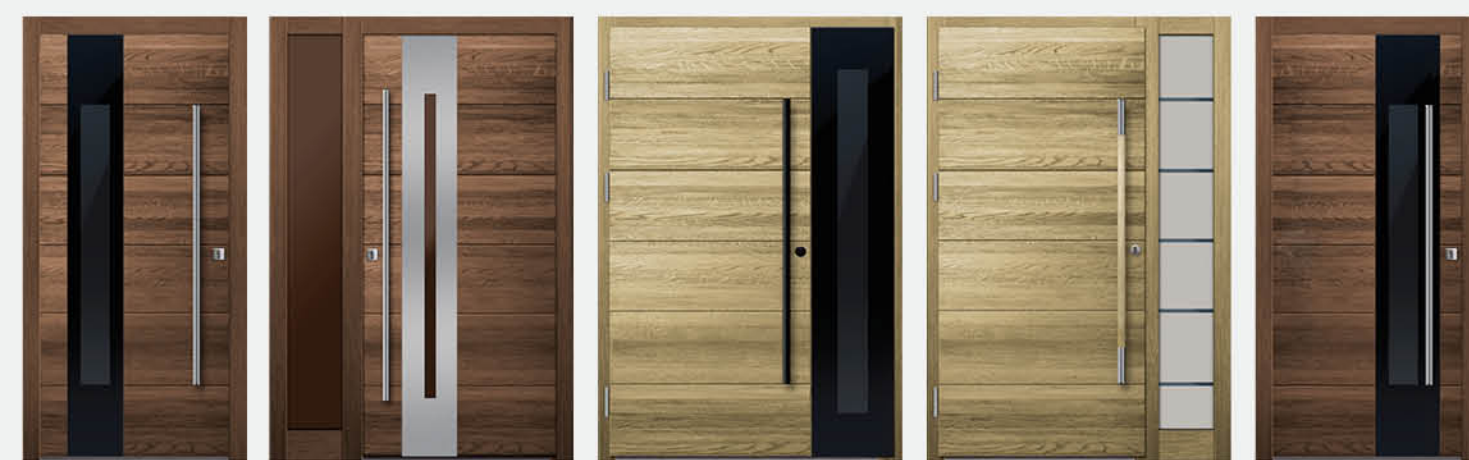

TOP DESIGN CLASSIC

C01 C02 C03 C04

C05 C06 C07 C08

C09 C10 C11 C12 C13

C14 C15 C16 C17 C18

TOP DESIGN WOOD

W01 W02 W03/A W03/B W04

PARMAX Producent drzwi
F.P.H.U. „PARMAX” S.C.
Łęzkowice 111, 32-015 Kłaj